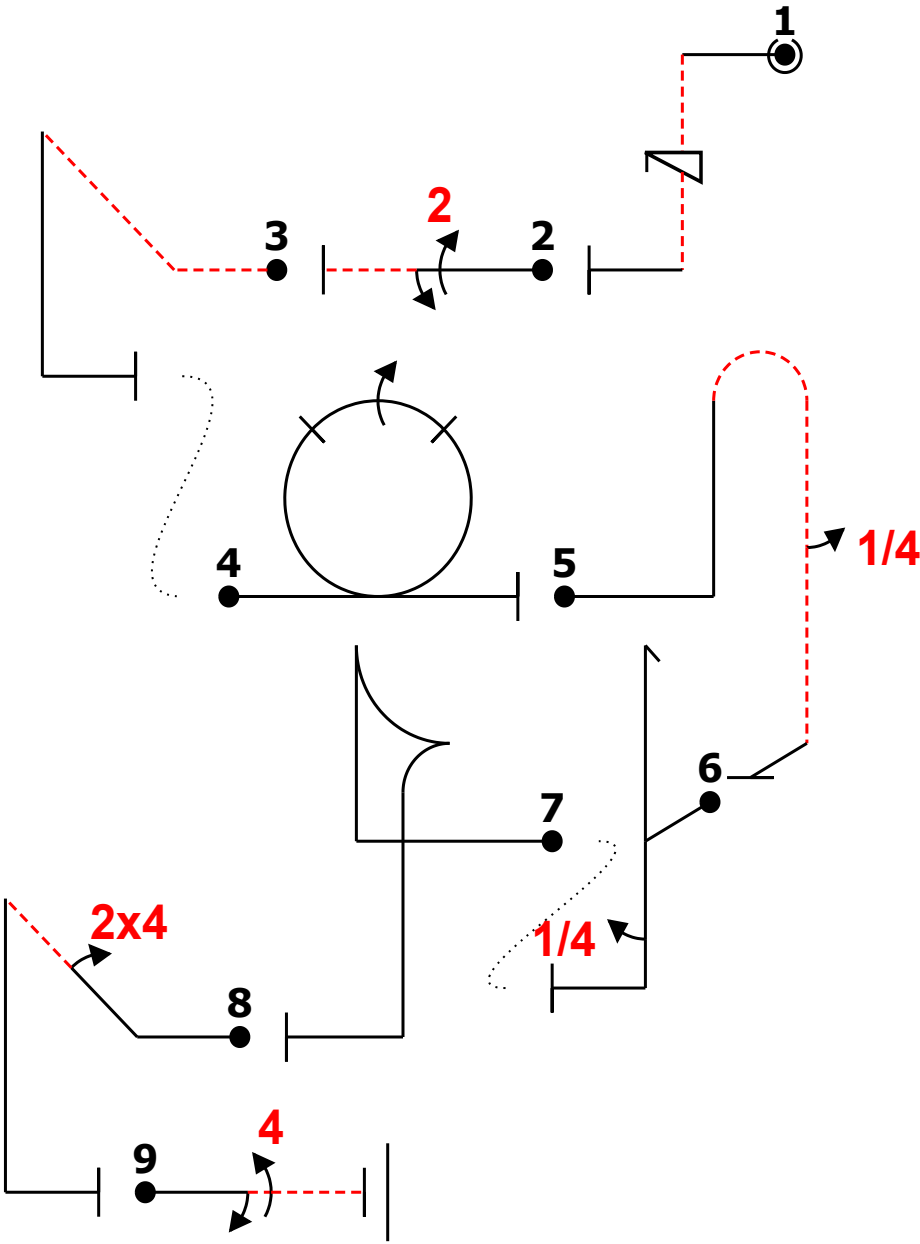

Pilot:

A/C: MDM1 Fox

Figure K
175
Total K
190

Judges Name		Flight #
Signature	Number	

Fig	Grade	Pos	Remarks
1	.		
2	.		
3	.		
4	.		
5	.		
6	.		
7	.		
8	.		
9	.		

Positioning
15 .

Too Low		Trg Violation	
Too High		Wing Rocks	
Interruptions		Disqual Fig	
Insertions		Other(note...)	

ivs 22,2- -t'' (0,9) o1 /pb,4.'+' h4 (-4,-6) ta+''' 24t.' 2,44-

Fig	K	Fig	K	Fig	K	Fig	K	Fig	K	Fig	K	Fig	K
1.1.6.3	10	1.1.1.3	2	1.2.2.2	13	7.4.1.1	10	8.4.3.1	15	5.2.1.1	17	6.2.1.1	17
9.11.1.4	5	9.2.3.4	14			9.1.3.4	12	9.1.5.1	3	9.1.5.1	3	1.2.3.1	12
		9.1.3.2	6									9.4.2.2	11
	15		22		13		22		18		20		23
													17
													25