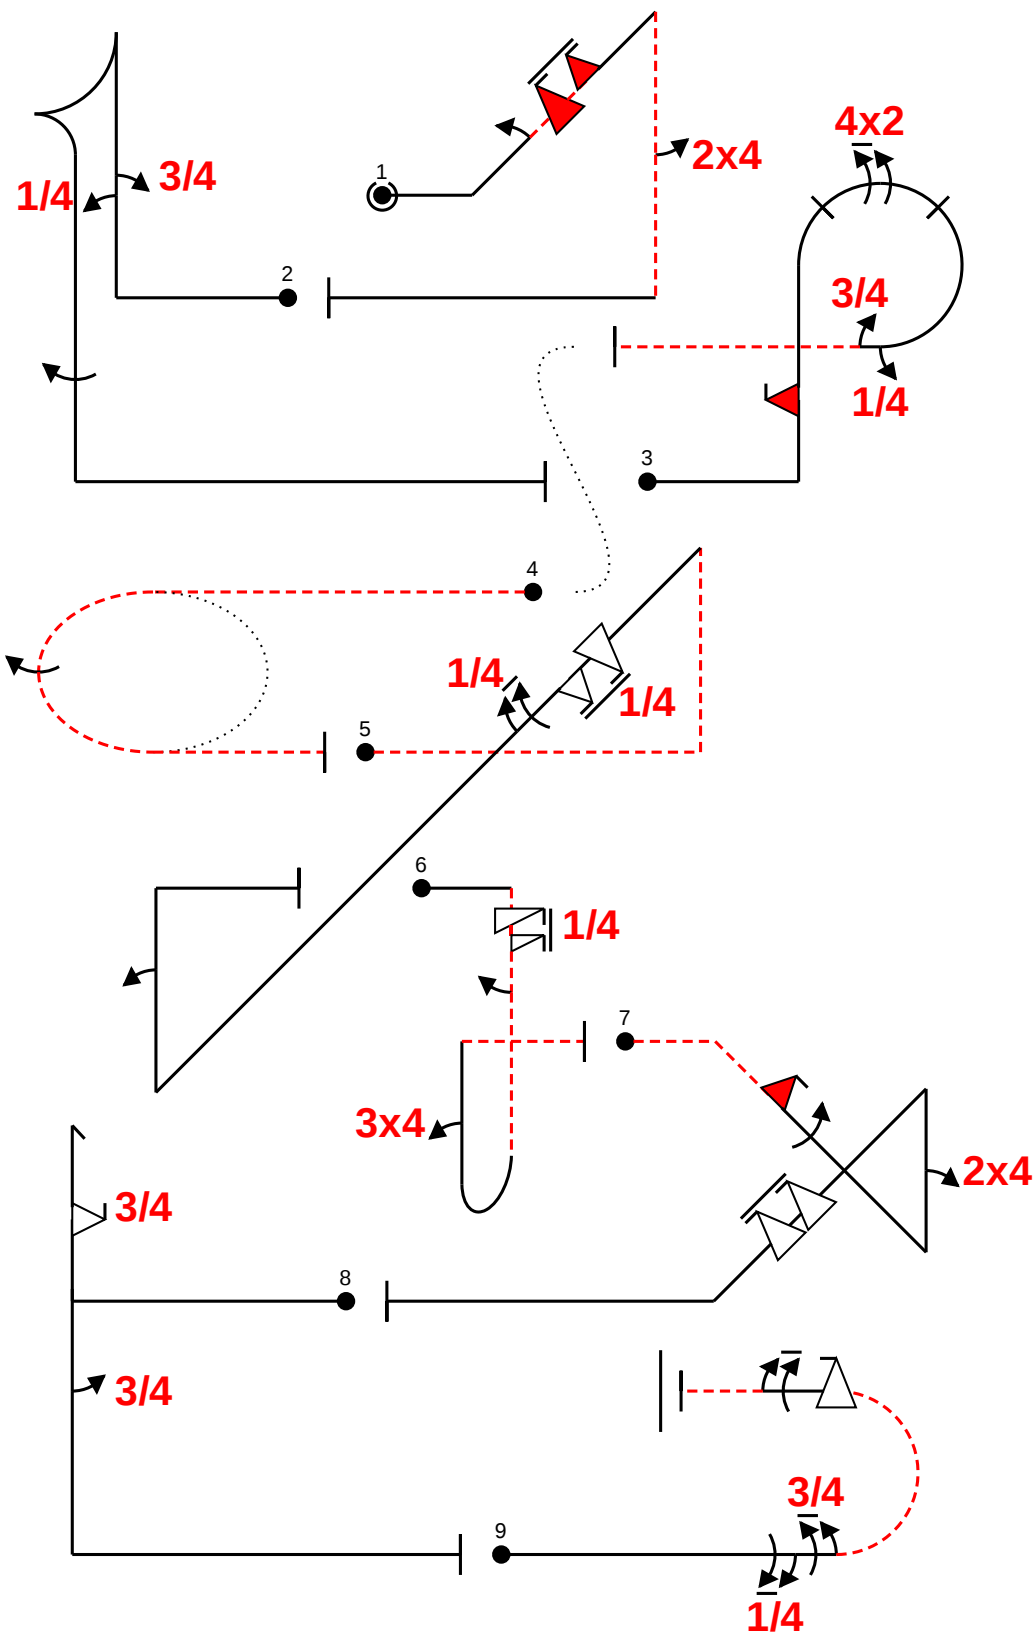

Pilot ID

Flight #

Unlimited Programme Known

No	Symbol	Cat. No.	K	Total K	Marks	Remarks	Pos	Item	K	Grade
1		1.2.1.1 9.1.2.2 9.10.2.6 9.4.5.2	13 6 19 5	43				Pos.	40	
2		6.2.1.1 9.1.1.1 9.1.1.3 9.1.5.4	15 6 10 8	39				Fig K		Total K
								408		448
								<b>Penalties</b>		
3		8.6.2.1 9.10.6.2 9.2.3.8 9.1.3.1 9.1.3.3	12 19 15 2 6	54				Too Low		
								Disqual Fig		
								Too High		
								Outs		
4		2.2.2.4	29	29				Interruptions		
								Insertions		
								Missed Slot		
								Trg Violation		
5		1.3.10.2 9.9.4.5 9.1.4.5 9.1.1.2	24 13 9 8	54				Faulty Wing Rocks		
								<b>Final Freestyle</b>		
								Duration	Min	Sec
6		8.4.4.3 9.11.1.5 9.1.5.2 9.4.1.3	14 4 4 12	34				<b>Judges Details</b>		
								Signature		
								Name		
								Number		
7		1.3.6.4 9.10.4.2 9.1.4.4 9.4.1.2 9.9.4.8	19 13 8 9 17	66						
8		5.2.1.1 9.9.1.3 9.1.5.3	17 15 6	38						
9		7.2.4.1 9.1.3.5 9.1.3.7 9.9.8.4 9.1.3.6	8 9 11 13 10	51						

Pilot  
A/C

Pilot ID

Flight #

Unlimited Programme Known

Power			
Fig 1	1.2.1.1	13	43
	9.1.2.2	6	
	9.10.2.6	19	
	9.4.5.2	5	
Fig 2	6.2.1.1	15	39
	9.1.1.1	6	
	9.1.1.3	10	
	9.1.5.4	8	
Fig 3	8.6.2.1	12	54
	9.10.6.2	19	
	9.2.3.8	15	
	9.1.3.1	2	
	9.1.3.3	6	
Fig 4	2.2.2.4	29	29
Fig 5	1.3.10.2	24	54
	9.9.4.5	13	
	9.1.4.5	9	
	9.1.1.2	8	
Fig 6	8.4.4.3	14	34
	9.11.1.5	4	
	9.1.5.2	4	
	9.4.1.3	12	
Fig 7	1.3.6.4	19	66
	9.10.4.2	13	
	9.1.4.4	8	
	9.4.1.2	9	
Fig 8	5.2.1.1	17	38
	9.9.1.3	15	
	9.1.5.3	6	
Fig 9	7.2.4.1	8	51
	9.1.3.5	9	
	9.1.3.7	11	
	9.9.8.4	13	
	9.1.3.6	10	
<b>Total K = 408</b>			