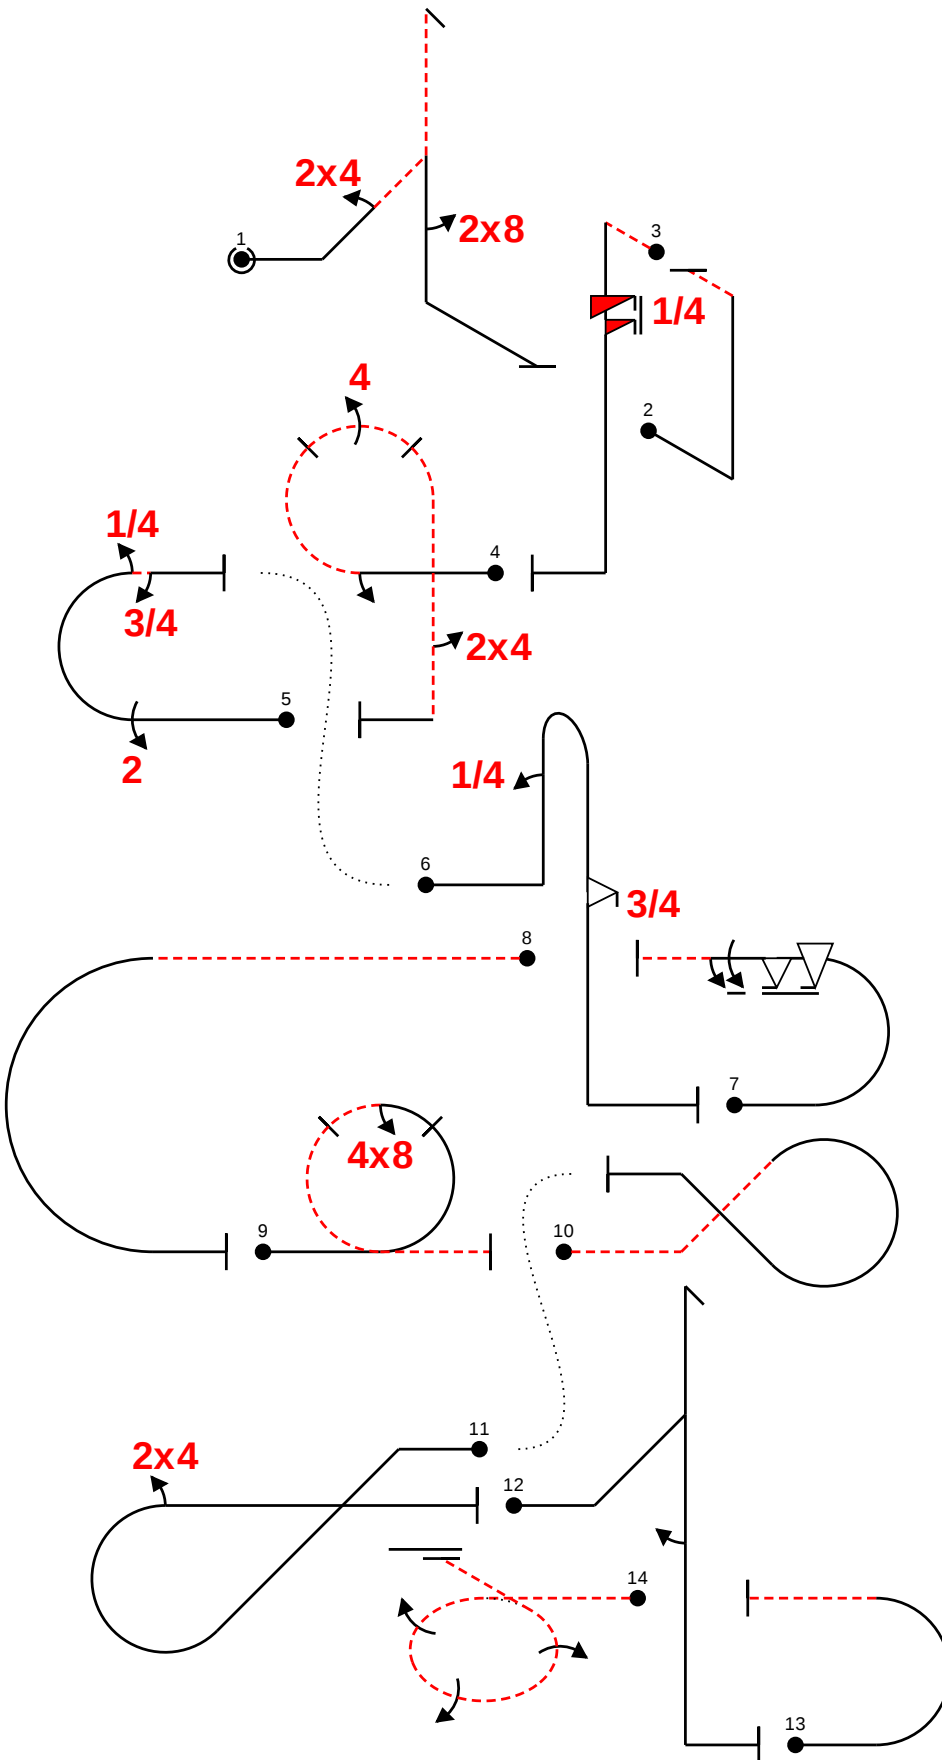

Pilot ID

Flight #

Advanced Programme Unknown1

No	Symbol	Cat. No.	K	Total K	Marks	Remarks	Pos	Item	K	Grade
1		5.3.2.1 9.4.2.2 9.8.5.1	24 7 3	Fig E 34				Pos.	30	
2		1.1.7.1	9	connect 6				Fig K		Total K
3		1.1.7.4 9.12.1.5	9 6	Fig H 15				281		311
4		8.6.8.1 9.1.3.2 9.4.3.4 9.4.5.2	15 4 11 5	Fig C 35				Penalties		
5		7.2.2.1 9.2.3.4 9.1.3.1 9.1.3.3	6 9 2 6	Fig J 23				Too Low		
6		8.4.1.1 9.1.1.1 9.9.5.3	13 6 11	Fig B 30				Disqual Fig		
7		7.2.1.1 9.9.3.6 9.1.3.6	6 14 10	Fig A 30				Too High		
8		7.2.1.4	6	connect 6				Outs		
9		7.4.2.1 9.8.3.2	12 7	Fig G 19				Interruptions		
10		7.3.1.2	14	connect 6				Insertions		
11		8.5.3.3 9.4.3.2	10 5	Fig I 15				Missed Slot		
12		5.3.1.1 9.1.5.2	18 4	Fig D 22				Trg Violation		
13		7.2.1.1	6	connect 6				Faulty Wing Rocks		
14		2.3.4.4	34	Fig F 34				Final Freestyle		
								Duration	Min	Sec
								Judges Details		
								Signature		
								Name		
								Number		

\_\_\_\_\_  
Pilot

\_\_\_\_\_  
A/C

Pilot ID

Advanced Programme Unknown1

Flight #

Power			
Fig 1 E	5.3.2.1 9.4.2.2 9.8.5.1	24 7 3	34
Fig 2 Conn.	1.1.7.1	9	6
Fig 3 H	1.1.7.4 9.12.1.5	9 6	15
Fig 4 C	8.6.8.1 9.1.3.2 9.4.3.4 9.4.5.2	15 4 11 5	35
Fig 5 J	7.2.2.1 9.2.3.4 9.1.3.1 9.1.3.3	6 9 2 6	23
Fig 6 B	8.4.1.1 9.1.1.1 9.9.5.3	13 6 11	30
Fig 7 A	7.2.1.1 9.9.3.6 9.1.3.6	6 14 10	30
Fig 8 Conn.	7.2.1.4	6	6
Fig 9 G	7.4.2.1 9.8.3.2	12 7	19
Fig 10 Conn.	7.3.1.2	14	6
Fig 11 I	8.5.3.3 9.4.3.2	10 5	15
Fig 12 D	5.3.1.1 9.1.5.2	18 4	22
Fig 13 Conn.	7.2.1.1	6	6
Fig 14 F	2.3.4.4	34	34
<b>Total K = 281</b>			